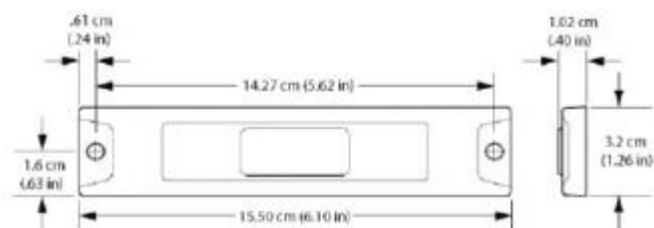

**注:**

实际范围性能 可能会因输出功率、温度以及其它环境因素的不同而有所不同。

大型 Gen2 耐用标签的读取范围性能

大型 ISO 18000-6B 耐用标签的读取范围性能

**尺寸**

3.2 cm x 14.27 cm (1.26 in x 6.1 in)

**可用硅芯片及存储器规格**

空中接口	芯片类型	存储器大小	备注
EPC Global Class 1 Generation 2	Impinj Monza	96 位	未编程
ISO 18000-6B	Philips UCODE HSL	2048位	包括按 ISO 18000-6B 规范预编程和锁定的唯一 ID