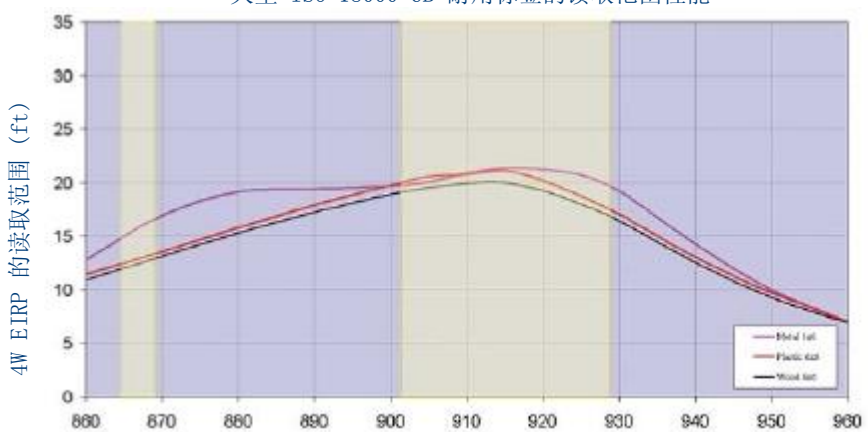

**注:**

实际范围性能 可能会因输出功率、温度以及其它环境因素的不同而有所不同。

大型 Gen2 耐用标签的读取范围性能

大型 ISO 18000-6B 耐用标签的读取范围性能

**尺寸**

3.2 cm x 14.27 cm (1.26 in x 6.1 in)

**可用硅芯片及存储器规格**

空中接口	芯片类型	存储器大小	备注
EPC Global Class 1 Generation 2	Impinj Monza	96 位	未编程
ISO 18000-6B	Philips UCODE HSL	2048位	包括按 ISO 18000-6B 规范预编程和锁定的唯一 ID